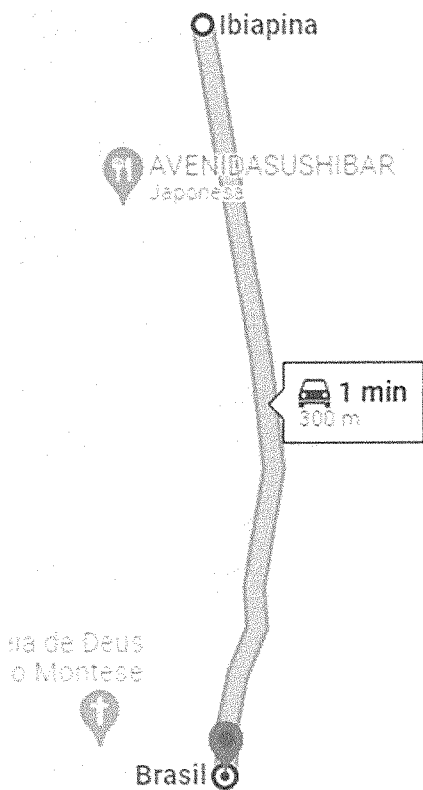

0,45km

40

13- Rua Pref. Pedro Aragão  
0,65km

14- Rua João Sabino  
0,3km

41

15- Rua Francisco Paula de Freitas  
0,45km

16- Rua Francisco C de Vasconcelos  
0,80km

42

*[Handwritten signature]*

24- Estação Barroquinha  
 3,6km

25- Rua SDO 02.  
 0,09km

26- Rua SDO 03.  
0,09km

27- Rua SDO 04.  
0,09km

28- Rua SDO 05  
0,09km

17

30- Rua SDO 06  
 0,95km

Entrega  
 dos Amigos  
 - Entrega

Brasil

1 min  
 400 m

31- Rua SDO 07

0,4km

32- Rua SDO 08  
0,23km

33- Rua SDO 09  
0,3km

37- Rua SDO 13  
0,29km

43- Rua Maria de Lurdes A. Soares  
0,6km

44- Rua SDO 18  
0,12km

res

Rua Doutor Wenceslau Soares, 18-26 - São João

R. Dr. Wer

1 min  
120 m

Soares

SerraVille