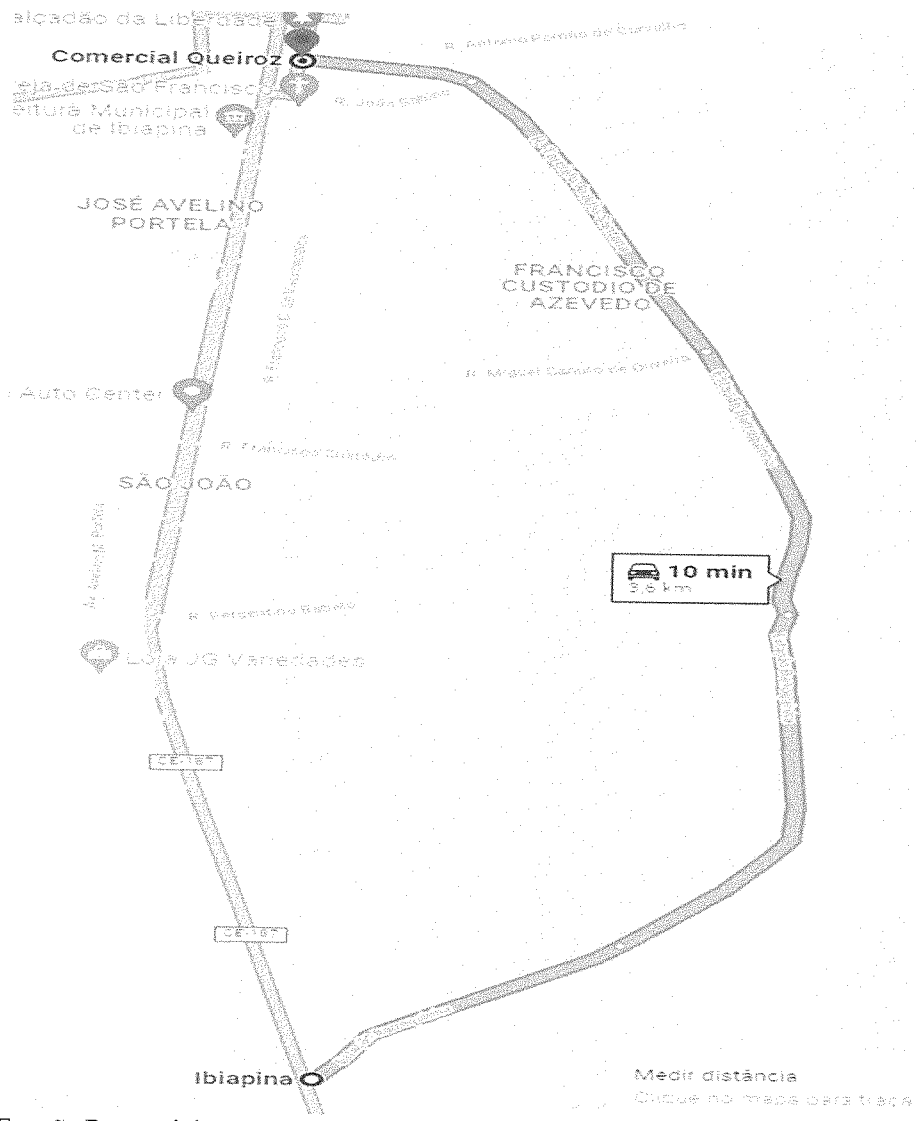

0,45km

40

13- Rua Pref. Pedro Aragão  
0,65km

14- Rua João Sabino  
0,3km

41

15- Rua Francisco Paula de Freitas  
0,45km

16- Rua Francisco C de Vasconcelos  
0,80km

42

17- Rua Dona Filismina  
0,25km

18- Rua Ver. Rodrigues Teixeira  
0,40km

44

19- R. SDO 01  
0,22km

20- R. Francisco Custódio  
0,65km

21- Rua Dr. Francisco Avelino  
0,27km

22- Rua Avelino Portela  
0,27km

23- Rua Pergentino Rabelo  
1,1km

*[Handwritten signature]*

24- Estação Barroquinha  
 3,6km

25- Rua SDO 02.  
 0,09km

26- Rua SDO 03.  
0,09km

27- Rua SDO 04.  
0,09km

28- Rua SDO 05  
0,09km

17

30- Rua SDO 06  
 0,95km

Entrega  
 dos Amigos  
 - Entrega

Brasil

1 min  
 400 m

31- Rua SDO 07

0,4km

32- Rua SDO 08  
0,23km

33- Rua SDO 09  
0,3km

37- Rua SDO 13  
0,29km