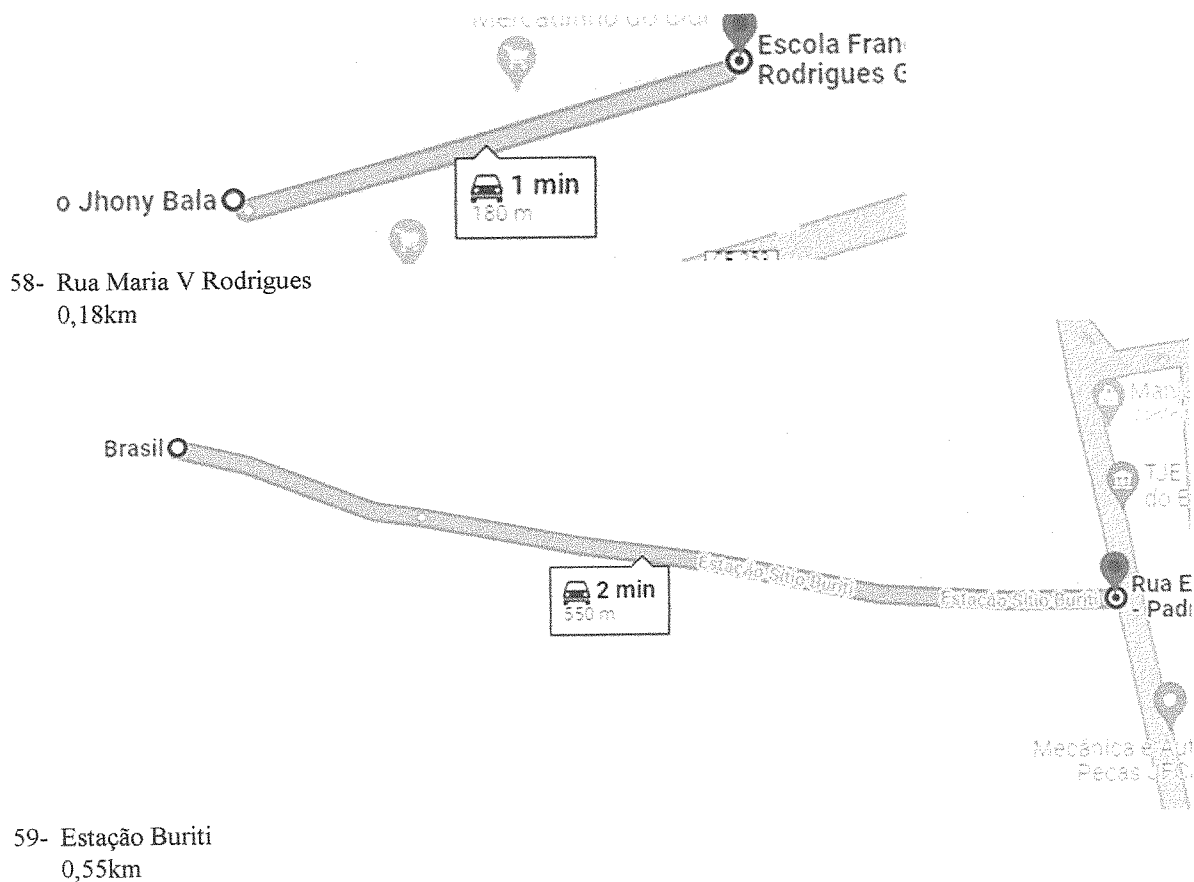

0,45km

40

13- Rua Pref. Pedro Aragão  
0,65km

14- Rua João Sabino  
0,3km

41

15- Rua Francisco Paula de Freitas  
0,45km

16- Rua Francisco C de Vasconcelos  
0,80km

42

17- Rua Dona Filismina  
0,25km

18- Rua Ver. Rodrigues Teixeira  
0,40km

44

19- R. SDO 01  
0,22km

20- R. Francisco Custódio  
0,65km

21- Rua Dr. Francisco Avelino  
0,27km

22- Rua Avelino Portela  
0,27km

23- Rua Pergentino Rabelo  
1,1km

Entrega  
 dos Amigos  
 - Entrega

Brasil

1 min  
 400 m

31- Rua SDO 07

0,4km

32- Rua SDO 08  
0,23km

33- Rua SDO 09  
0,3km

37- Rua SDO 13  
0,29km

52- Rua SDO 22  
0,7km

63

54- Rua Juvêncio M Rocha  
0,2km

55- Rua Miguel Sabino Soares  
0,18km

56- Rua Marcos A Gomes  
0,17km

57- Rua Ana Nete  
0,1km

0,29km

68