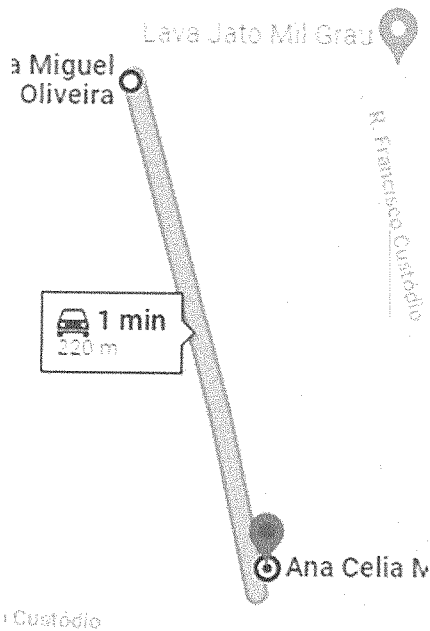

0,45km

40

13- Rua Pref. Pedro Aragão  
0,65km

14- Rua João Sabino  
0,3km

41

15- Rua Francisco Paula de Freitas  
0,45km

16- Rua Francisco C de Vasconcelos  
0,80km

42

17- Rua Dona Filismina  
0,25km

18- Rua Ver. Rodrigues Teixeira  
0,40km

44

19- R. SDO 01  
0,22km

20- R. Francisco Custódio  
0,65km

21- Rua Dr. Francisco Avelino  
0,27km

22- Rua Avelino Portela  
0,27km

23- Rua Pergentino Rabelo  
1,1km

Entrega  
 dos Amigos  
 - Entrega

Brasil

1 min  
 400 m

31- Rua SDO 07

0,4km

32- Rua SDO 08  
0,23km

33- Rua SDO 09  
0,3km

37- Rua SDO 13  
0,29km

43- Rua Maria de Lurdes A. Soares  
0,6km

44- Rua SDO 18  
0,12km

res

Rua Doutor Wenceslau Soares, 18-26 - São João

R. Dr. Wer

1 min  
120 m

Soares

SerraVille