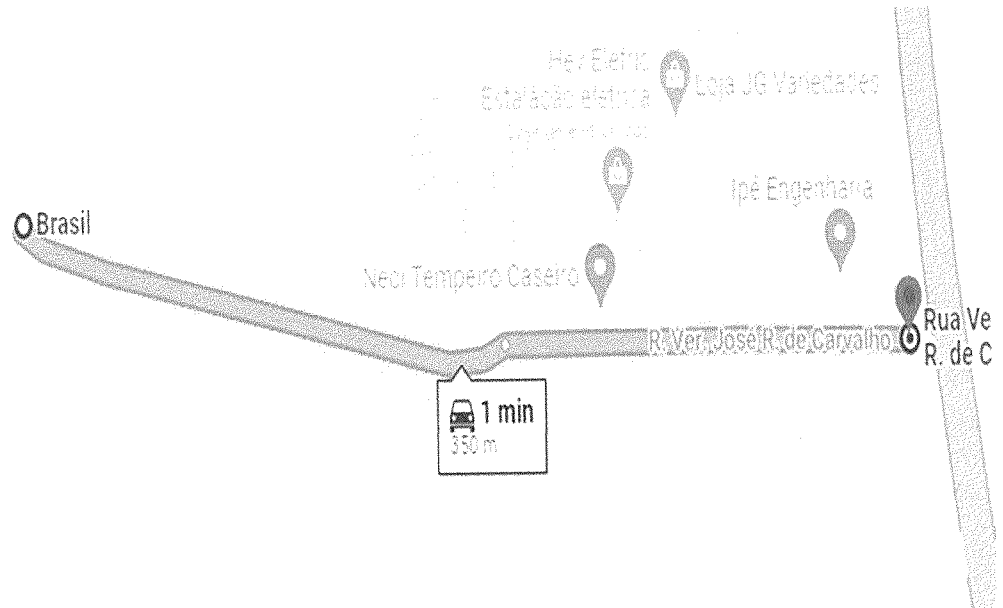

Entrega  
 dos Amigos  
 - Entrega

Brasil

1 min  
 400 m

31- Rua SDO 07

0,4km

32- Rua SDO 08  
0,23km

33- Rua SDO 09  
0,3km

37- Rua SDO 13  
0,29km

57

45- Rua SDO 19  
0,12km

u Soares

Ibiapina

R. Dr.

1 min  
120 m

biapina

R. A

46- Rua SDO 20

0,12km

47- Rua SDO 21  
0,12km

48- Rua Avelino M Portela.  
0,85km

60

49- Rua Otávio Soares  
0,21km

50- Rua Alzira G de Oliveira  
0,15km

51- Rua Vereador R. José de Carvalho  
0,35km

52- Rua SDO 22  
0,7km

63

54- Rua Juvêncio M Rocha  
0,2km

55- Rua Miguel Sabino Soares  
0,18km

56- Rua Marcos A Gomes  
0,17km

57- Rua Ana Nete  
0,1km

0,29km

68