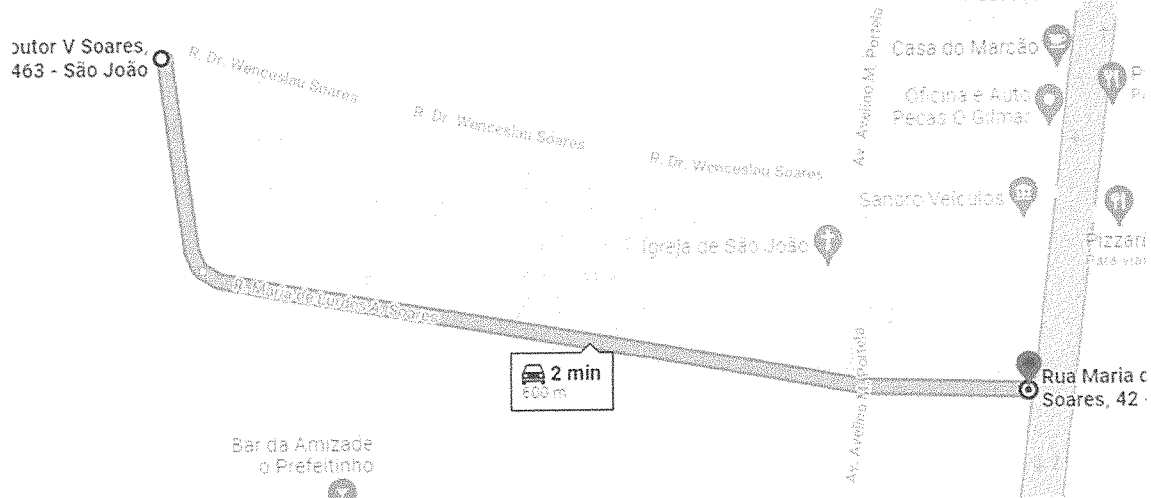

0,45km

40

13- Rua Pref. Pedro Aragão  
0,65km

14- Rua João Sabino  
0,3km

41

15- Rua Francisco Paula de Freitas  
0,45km

16- Rua Francisco C de Vasconcelos  
0,80km

42

Entrega  
 dos Amigos  
 - Entrega

Brasil

1 min  
 400 m

31- Rua SDO 07

0,4km

32- Rua SDO 08  
0,23km

33- Rua SDO 09  
0,3km

37- Rua SDO 13  
0,29km

SHIBAR

38- Rua SDO 14  
0,6km

53

39- Rua SDO 15  
0,3km

40- Rua SDO 16  
1km

41- Rua SDO 17  
2,4km

56

42- Rua Wenceslau Soares  
0,6km

43- Rua Maria de Lurdes A. Soares  
0,6km

44- Rua SDO 18  
0,12km

res

Rua Doutor Wenceslau Soares, 18-26 - São João

R. Dr. Wer

1 min  
120 m

Soares

SerraVille