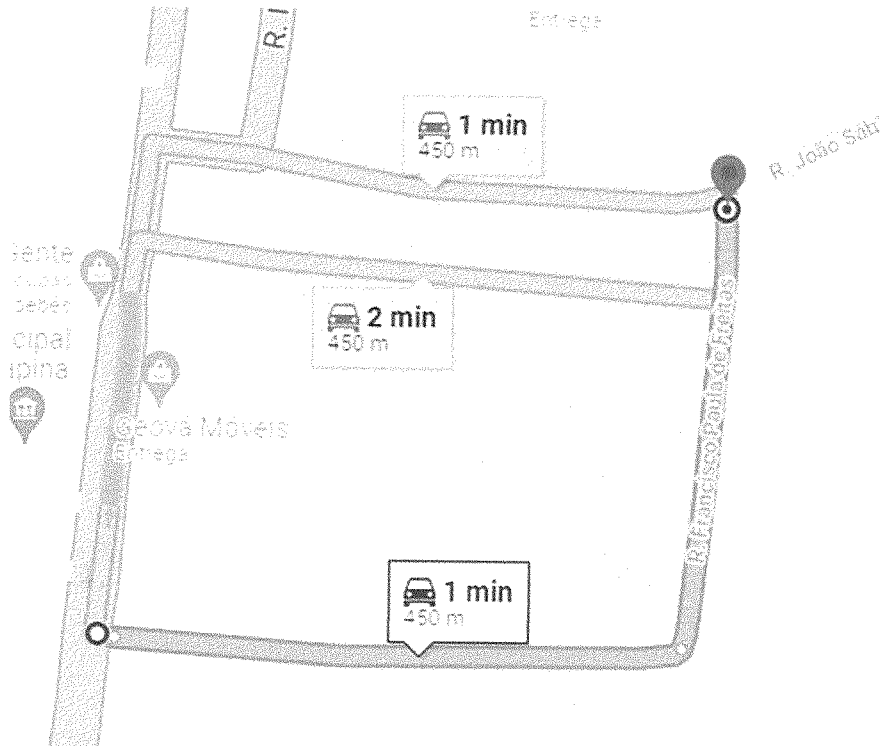

0,45km

40

13- Rua Pref. Pedro Aragão  
0,65km

14- Rua João Sabino  
0,3km

41

15- Rua Francisco Paula de Freitas  
0,45km

16- Rua Francisco C de Vasconcelos  
0,80km

42

17- Rua Dona Filismina  
0,25km

18- Rua Ver. Rodrigues Teixeira  
0,40km

44

19- R. SDO 01  
0,22km

20- R. Francisco Custódio  
0,65km

21- Rua Dr. Francisco Avelino  
0,27km

22- Rua Avelino Portela  
0,27km

23- Rua Pergentino Rabelo  
1,1km

*[Handwritten signature]*

24- Estação Barroquinha  
 3,6km

25- Rua SDO 02.  
 0,09km

26- Rua SDO 03.  
0,09km

27- Rua SDO 04.  
0,09km

28- Rua SDO 05  
0,09km

17

30- Rua SDO 06  
 0,95km

Entrega  
 dos Amigos  
 - Entrega

Brasil

1 min  
 400 m

31- Rua SDO 07

0,4km

32- Rua SDO 08  
0,23km

33- Rua SDO 09  
0,3km

37- Rua SDO 13  
0,29km