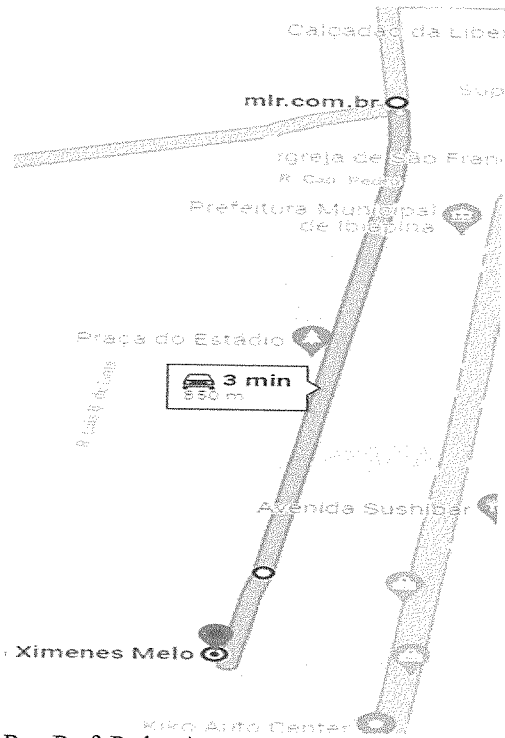

0,45km

40

13- Rua Pref. Pedro Aragão  
0,65km

14- Rua João Sabino  
0,3km

41

15- Rua Francisco Paula de Freitas  
0,45km

16- Rua Francisco C de Vasconcelos  
0,80km

42

17- Rua Dona Filismina  
0,25km

18- Rua Ver. Rodrigues Teixeira  
0,40km

44

19- R. SDO 01  
0,22km

20- R. Francisco Custódio  
0,65km

21- Rua Dr. Francisco Avelino  
0,27km

22- Rua Avelino Portela  
0,27km

23- Rua Pergentino Rabelo  
1,1km

*[Handwritten signature]*

24- Estação Barroquinha  
 3,6km

25- Rua SDO 02.  
 0,09km

26- Rua SDO 03.  
0,09km

27- Rua SDO 04.  
0,09km

28- Rua SDO 05  
0,09km

17

30- Rua SDO 06  
 0,95km

Entrega  
 dos Amigos  
 - Entrega

Brasil

1 min  
 400 m

31- Rua SDO 07

0,4km

32- Rua SDO 08  
0,23km

33- Rua SDO 09  
0,3km

37- Rua SDO 13  
0,29km