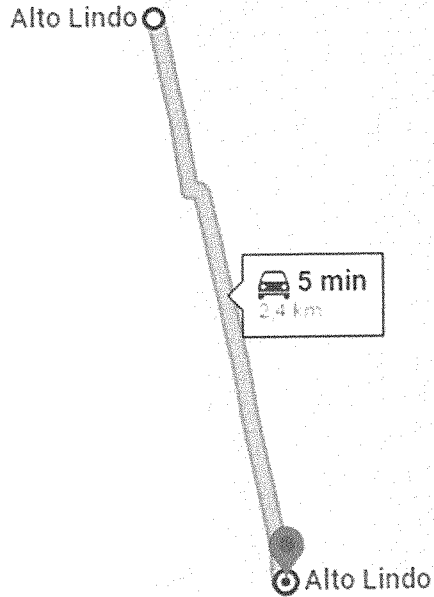

62- Rua Jose E. Damasceno  
0,5km

63- Rua Joao Vaz de Aguiar  
0,11km

70

Sede p/ Parque Ambiental  
9,4 km

## ALTO LINDO

1 – Sede p/ Alto Lindo  
10,6 km

73

- 1- Rua SDO 01 (Alto Lindo)  
2,4km

○ Brasil

4 min  
1.4 km

Igreja Mãe Rainha

Bem 10 lanc