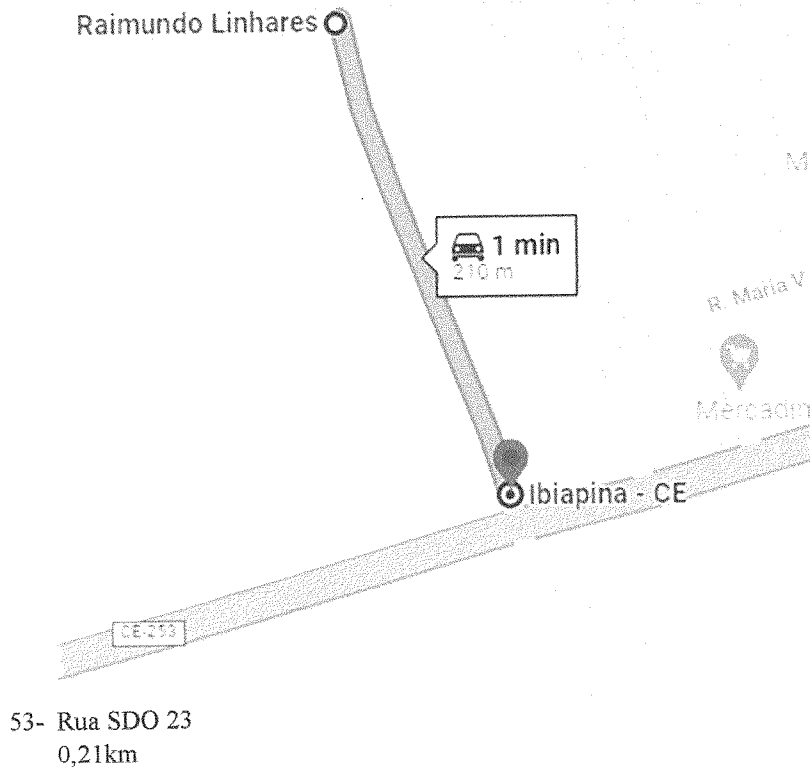

0,45km

40

13- Rua Pref. Pedro Aragão  
0,65km

14- Rua João Sabino  
0,3km

41

15- Rua Francisco Paula de Freitas  
0,45km

16- Rua Francisco C de Vasconcelos  
0,80km

42

57

45- Rua SDO 19  
0,12km

u Soares

Ibiapina

R. Dr.

1 min  
120 m

biapina

R. A

46- Rua SDO 20

0,12km

47- Rua SDO 21  
0,12km

48- Rua Avelino M Portela.  
0,85km

60

49- Rua Otávio Soares  
0,21km

50- Rua Alzira G de Oliveira  
0,15km

51- Rua Vereador R. José de Carvalho  
0,35km

52- Rua SDO 22  
0,7km

63

54- Rua Juvêncio M Rocha  
0,2km

55- Rua Miguel Sabino Soares  
0,18km

56- Rua Marcos A Gomes  
0,17km

57- Rua Ana Nete  
0,1km

0,29km

68