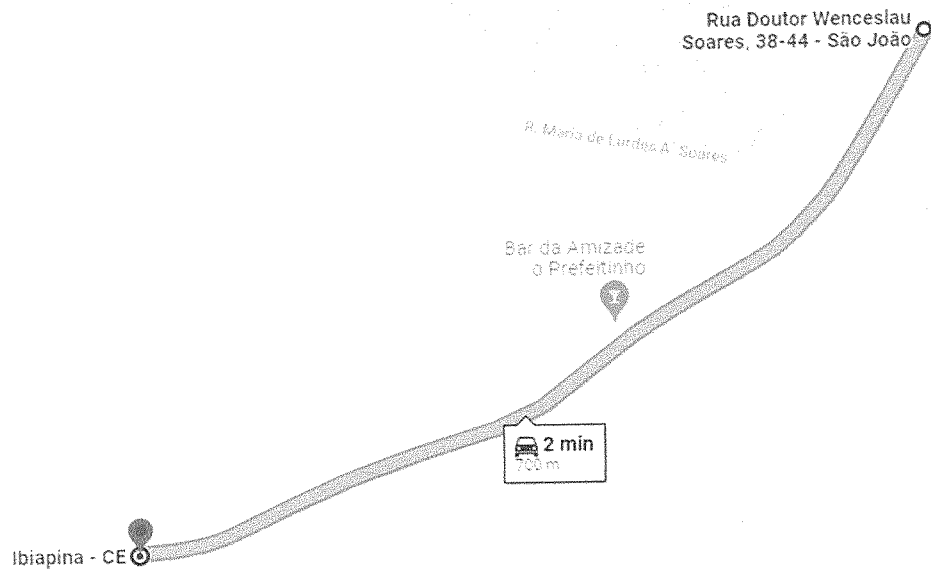

Entrega  
 dos Amigos  
 - Entrega

Brasil

1 min  
 400 m

31- Rua SDO 07

0,4km

32- Rua SDO 08  
0,23km

33- Rua SDO 09  
0,3km

37- Rua SDO 13  
0,29km

57

45- Rua SDO 19  
0,12km

u Soares

Ibiapina

R. Dr.

1 min  
120 m

biapina

R. A

46- Rua SDO 20

0,12km

47- Rua SDO 21  
0,12km

48- Rua Avelino M Portela.  
0,85km

60

49- Rua Otávio Soares  
0,21km

50- Rua Alzira G de Oliveira  
0,15km

51- Rua Vereador R. José de Carvalho  
0,35km