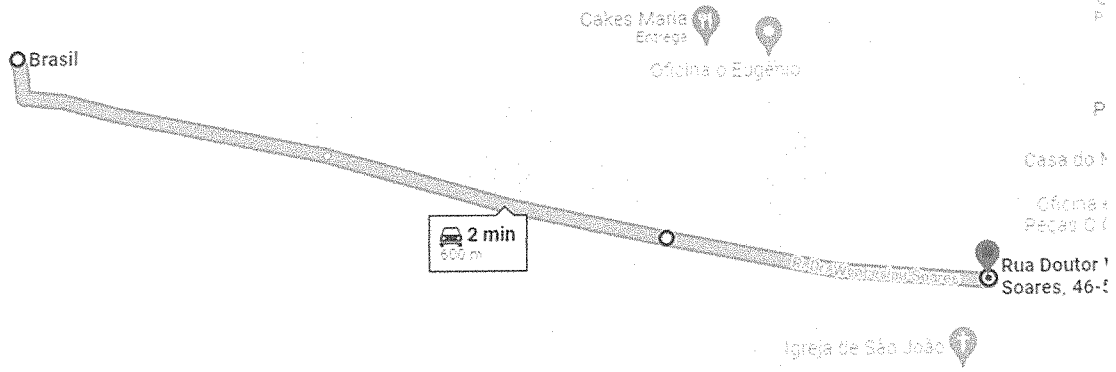

Entrega  
 dos Amigos  
 - Entrega

Brasil

1 min  
 400 m

31- Rua SDO 07

0,4km

32- Rua SDO 08  
0,23km

33- Rua SDO 09  
0,3km

37- Rua SDO 13  
0,29km

SHIBAR

38- Rua SDO 14  
0,6km

53

39- Rua SDO 15  
0,3km

40- Rua SDO 16  
1km

41- Rua SDO 17  
2,4km

56

42- Rua Wenceslau Soares  
0,6km

43- Rua Maria de Lurdes A. Soares  
0,6km

44- Rua SDO 18  
0,12km

res

Rua Doutor Wenceslau Soares, 18-26 - São João

R. Dr. Wer

1 min  
120 m

Soares

SerraVille