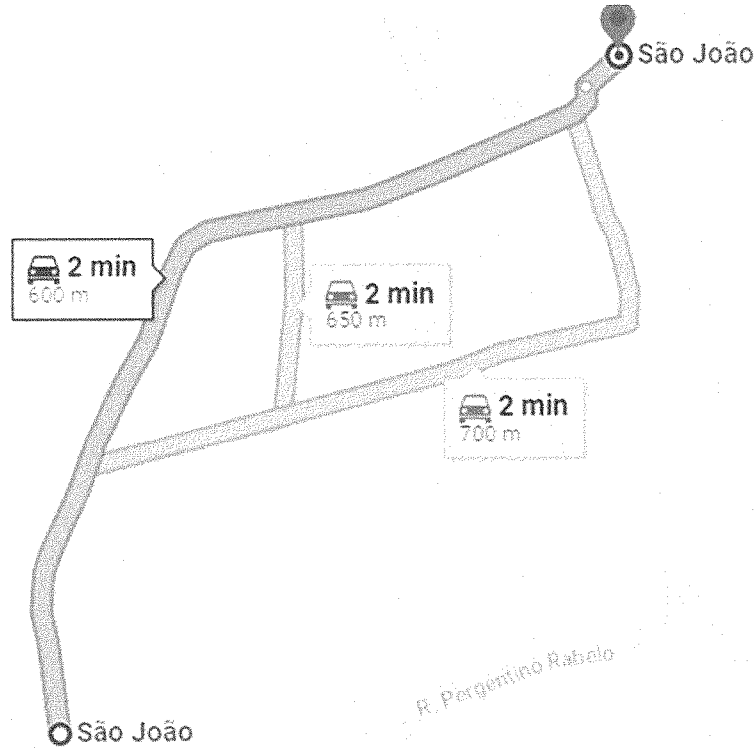

37- Rua SDO 13
0,29km

SHIBAR