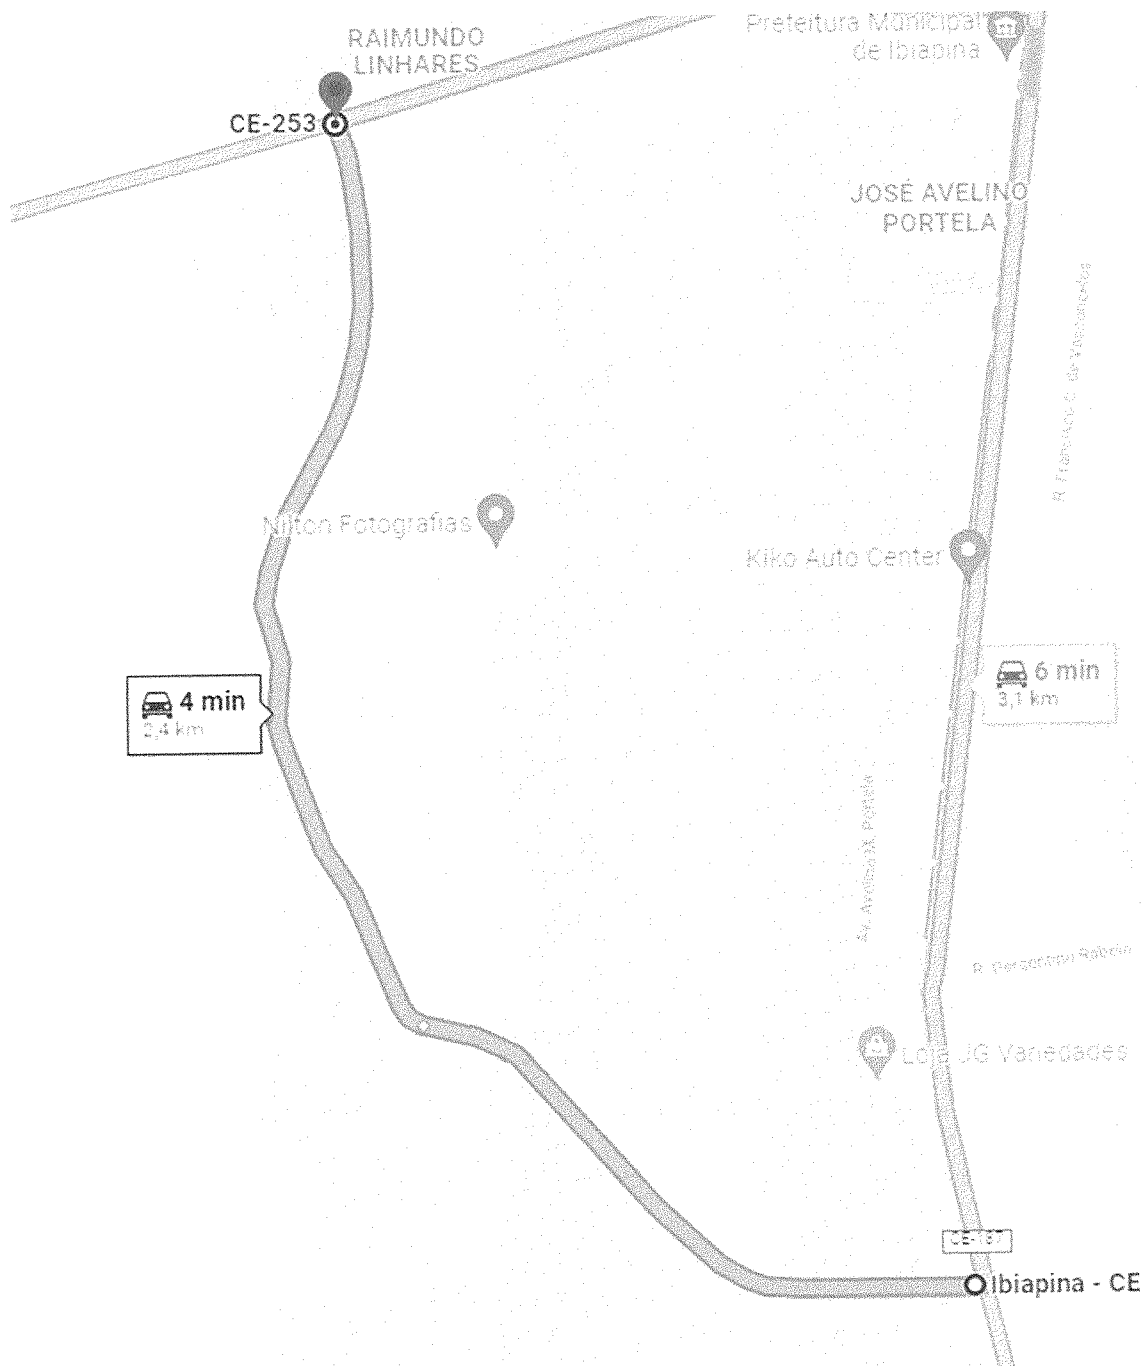

41- Rua SDO 17
2,4km