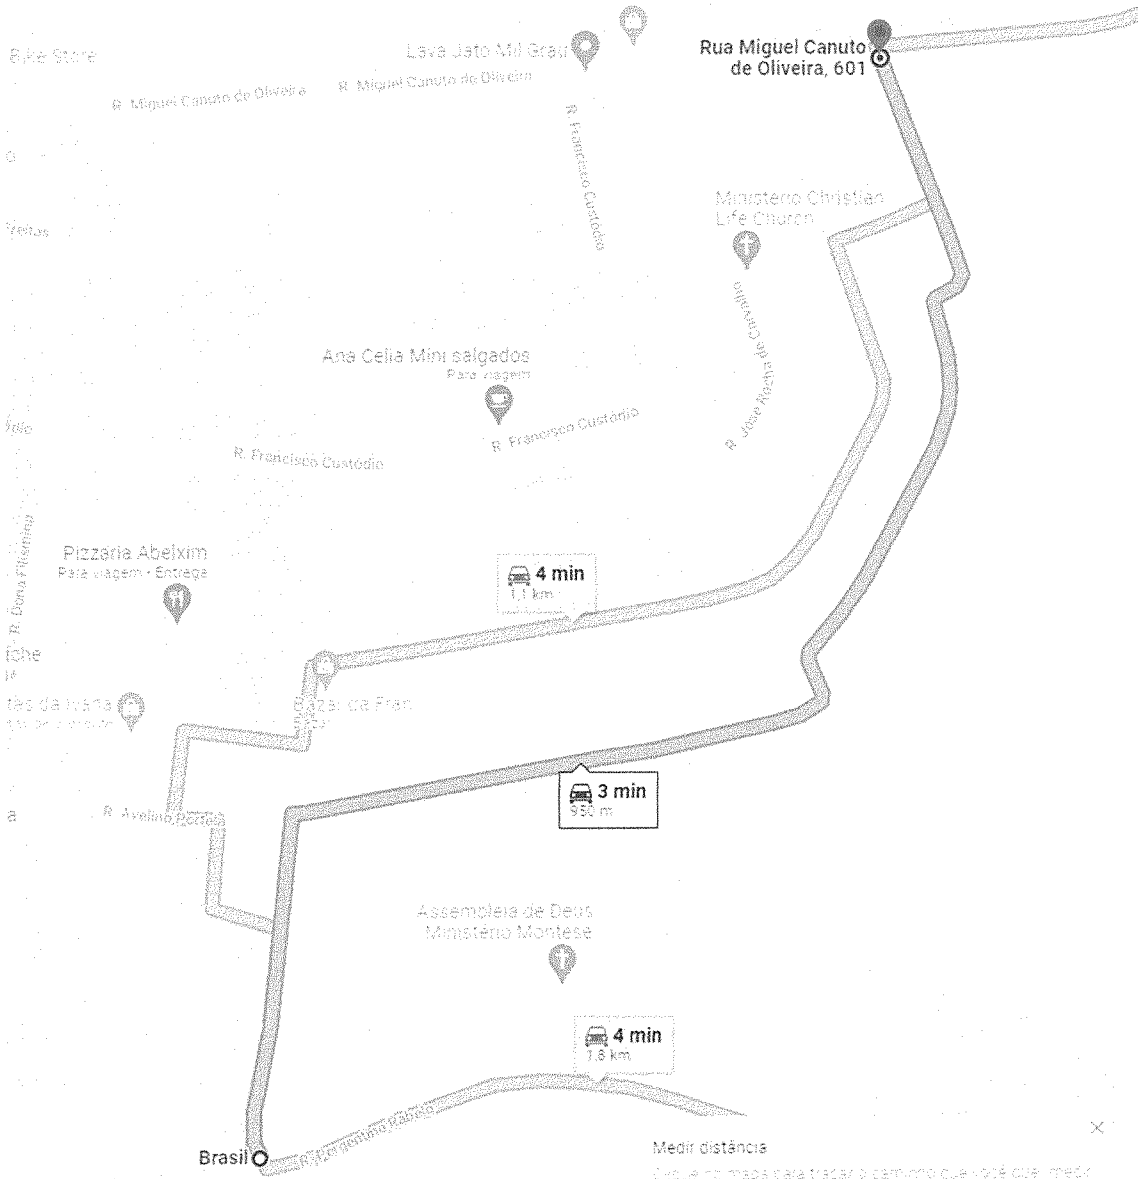

0,45km

40

13- Rua Pref. Pedro Aragão  
0,65km

14- Rua João Sabino  
0,3km

41

15- Rua Francisco Paula de Freitas  
0,45km

16- Rua Francisco C de Vasconcelos  
0,80km

42

17- Rua Dona Filismina  
0,25km

18- Rua Ver. Rodrigues Teixeira  
0,40km

44

19- R. SDO 01  
0,22km

20- R. Francisco Custódio  
0,65km

21- Rua Dr. Francisco Avelino  
0,27km

22- Rua Avelino Portela  
0,27km

23- Rua Pergentino Rabelo  
1,1km

*[Handwritten signature]*

24- Estação Barroquinha  
 3,6km

25- Rua SDO 02.  
 0,09km

26- Rua SDO 03.  
0,09km

27- Rua SDO 04.  
0,09km

28- Rua SDO 05  
0,09km

17

30- Rua SDO 06  
 0,95km

Entrega  
 dos Amigos  
 - Entrega

Brasil

1 min  
 400 m

31- Rua SDO 07

0,4km

32- Rua SDO 08  
0,23km

33- Rua SDO 09  
0,3km

37- Rua SDO 13  
0,29km