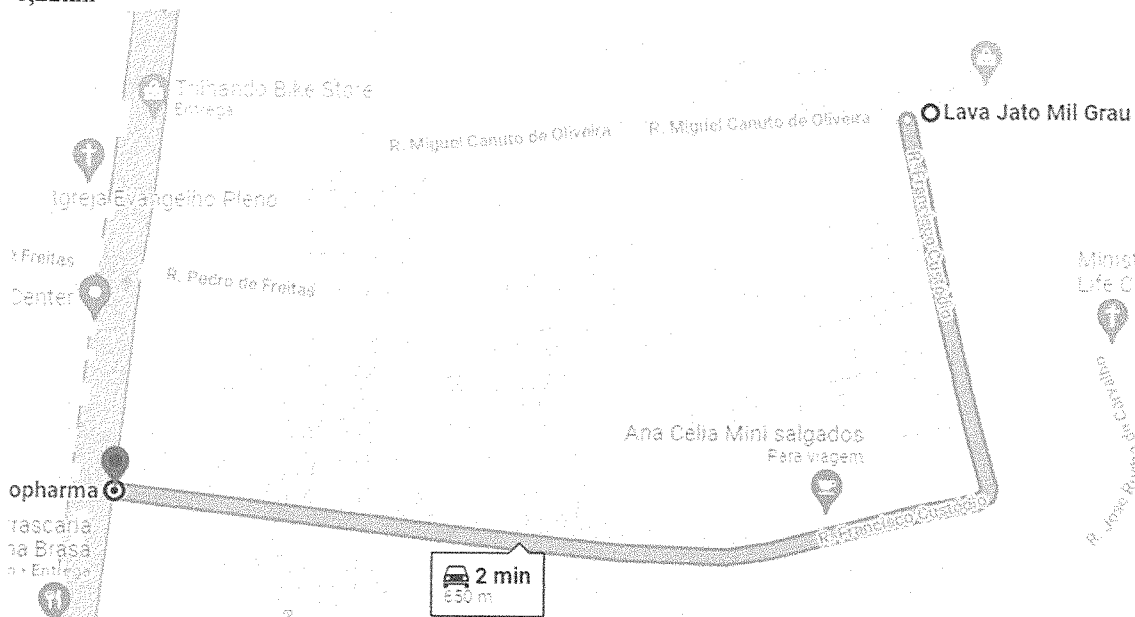

0,45km

40

13- Rua Pref. Pedro Aragão  
0,65km

14- Rua João Sabino  
0,3km

41

15- Rua Francisco Paula de Freitas  
0,45km

16- Rua Francisco C de Vasconcelos  
0,80km

42

17- Rua Dona Filismina  
0,25km

18- Rua Ver. Rodrigues Teixeira  
0,40km

44

19- R. SDO 01  
0,22km

20- R. Francisco Custódio  
0,65km

21- Rua Dr. Francisco Avelino  
0,27km

22- Rua Avelino Portela  
0,27km

23- Rua Pergentino Rabelo  
1,1km

Entrega  
 dos Amigos  
 - Entrega

Brasil

1 min  
 400 m

31- Rua SDO 07

0,4km

32- Rua SDO 08  
0,23km

33- Rua SDO 09  
0,3km

37- Rua SDO 13  
0,29km

3- Rua SDO 03  
1,1km

76

4- Rua SDO 04  
0,75km

77

6- Av. Nossa Senhora das Graças

7- Rua Boa Esperança  
3,1km

8- Rua São Jose  
0,7km