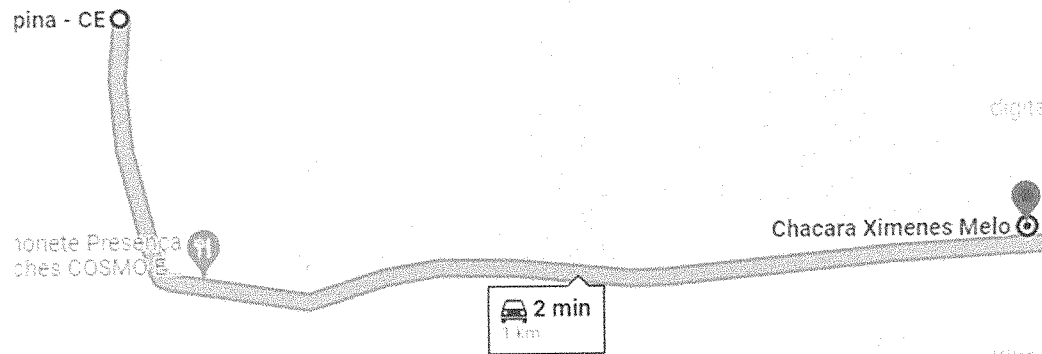

*[Handwritten signature]*

24- Estação Barroquinha  
 3,6km

25- Rua SDO 02.  
 0,09km

26- Rua SDO 03.  
0,09km

27- Rua SDO 04.  
0,09km

28- Rua SDO 05  
0,09km

17

30- Rua SDO 06  
 0,95km

Entrega  
 dos Amigos  
 - Entrega

Brasil

1 min  
 400 m

31- Rua SDO 07

0,4km

32- Rua SDO 08  
0,23km

33- Rua SDO 09  
0,3km

37- Rua SDO 13  
0,29km

SHIBAR

38- Rua SDO 14  
0,6km

53

39- Rua SDO 15  
0,3km

40- Rua SDO 16  
1km

41- Rua SDO 17  
2,4km

56

42- Rua Wenceslau Soares  
0,6km

43- Rua Maria de Lurdes A. Soares  
0,6km

44- Rua SDO 18  
0,12km

res

Rua Doutor Wenceslau Soares, 18-26 - São João

R. Dr. Wer

1 min  
120 m

Soares

SerraVille