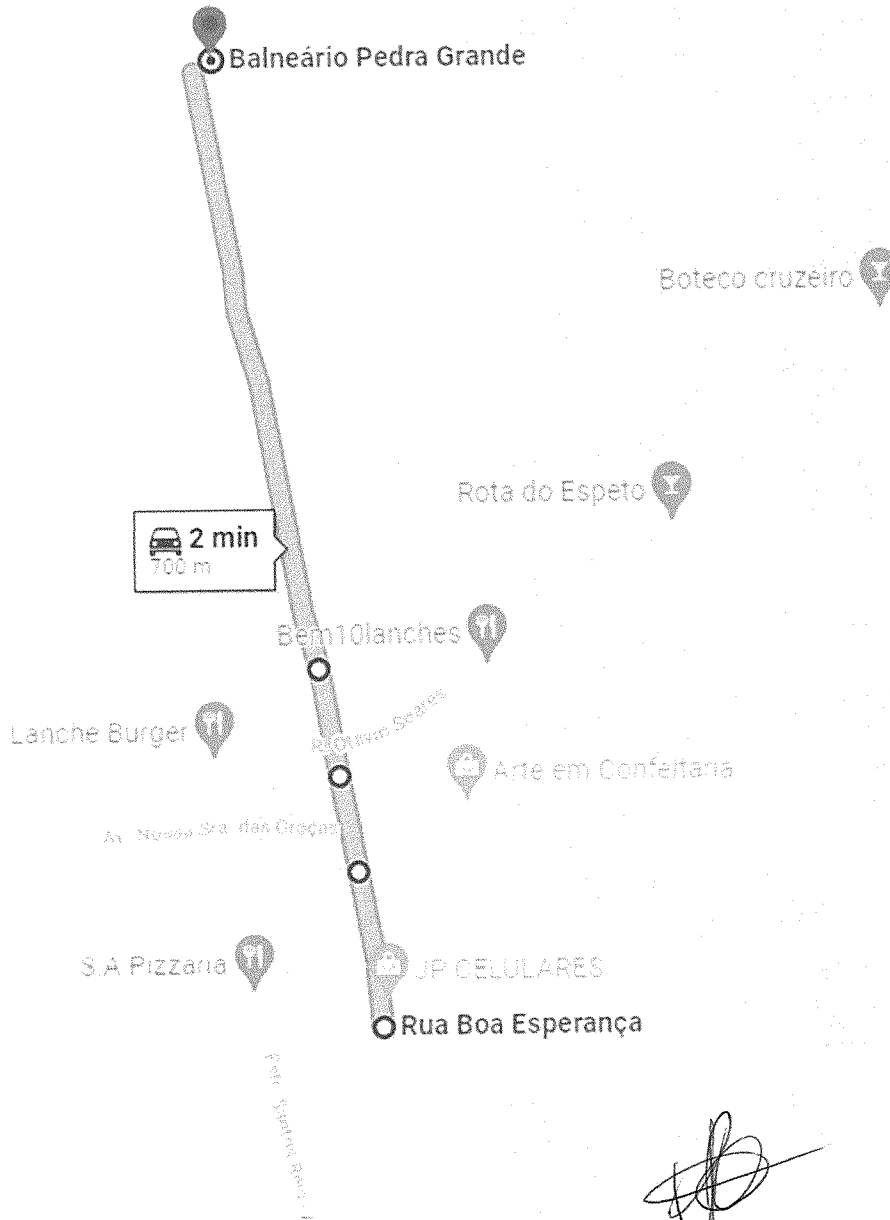

8- Rua São Jose
0,7km