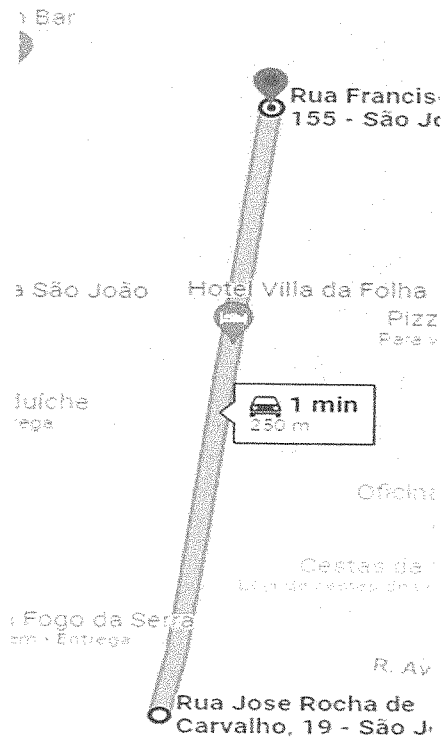

0,45km

40

13- Rua Pref. Pedro Aragão  
0,65km

14- Rua João Sabino  
0,3km

41

15- Rua Francisco Paula de Freitas  
0,45km

16- Rua Francisco C de Vasconcelos  
0,80km

42

17- Rua Dona Filismina  
0,25km

18- Rua Ver. Rodrigues Teixeira  
0,40km

44

19- R. SDO 01  
0,22km

20- R. Francisco Custódio  
0,65km

21- Rua Dr. Francisco Avelino  
0,27km

22- Rua Avelino Portela  
0,27km

23- Rua Pergentino Rabelo  
1,1km

*[Handwritten signature]*

24- Estação Barroquinha  
 3,6km

25- Rua SDO 02.  
 0,09km

26- Rua SDO 03.  
0,09km

27- Rua SDO 04.  
0,09km

28- Rua SDO 05  
0,09km

17

30- Rua SDO 06  
 0,95km

Entrega  
 dos Amigos  
 - Entrega

Brasil

1 min  
 400 m

31- Rua SDO 07

0,4km

32- Rua SDO 08  
0,23km

33- Rua SDO 09  
0,3km

37- Rua SDO 13  
0,29km